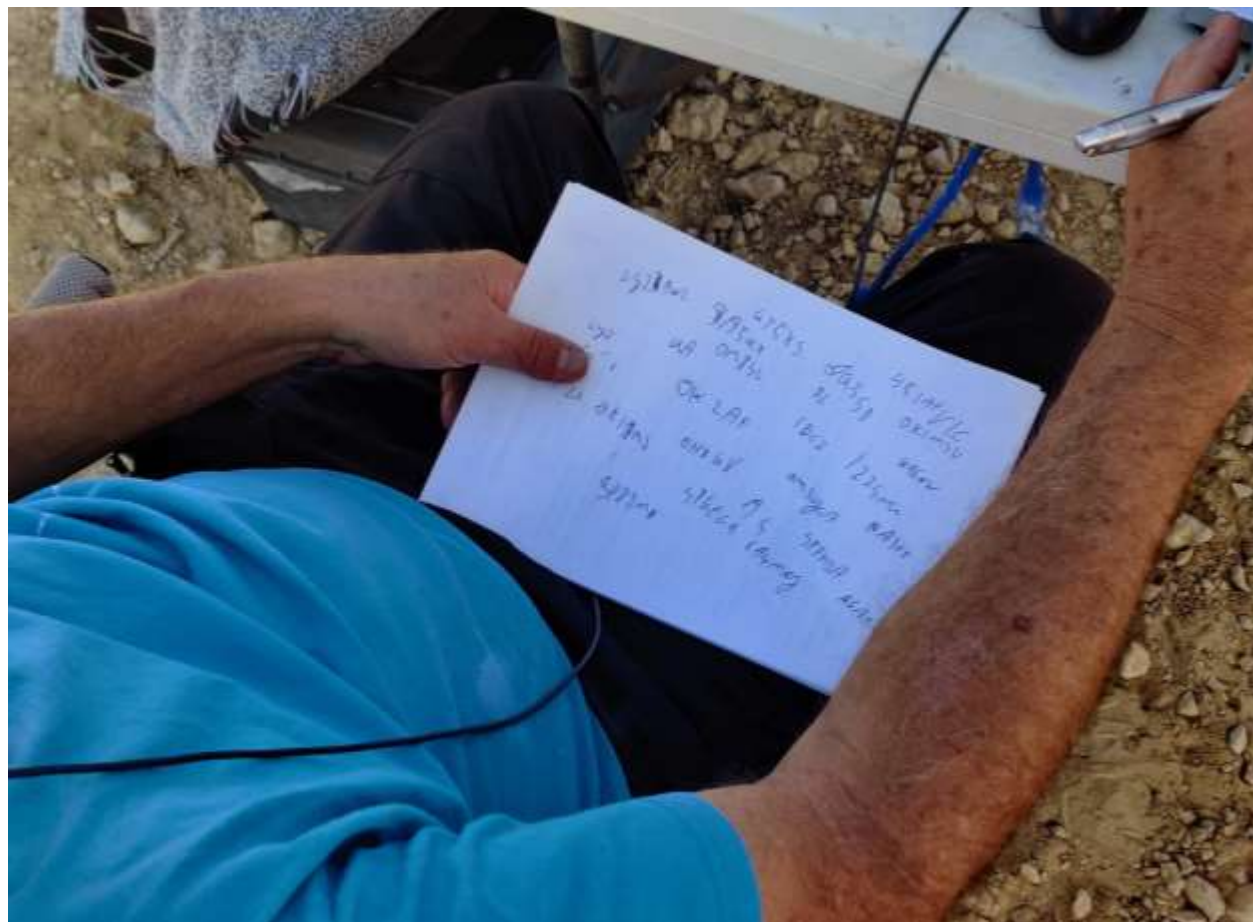

לוג נייר – יתרונות ☺

- מה לא ?
- מדוייק
- ברור לכל
- מגובה
- מאמץ מינימאלי
- קלות העדכון
- מעבר מובנה לדווח דיגיטאלי
- עיסוק מעולה לפנסיה ☺
- ניתן למחזור בקלות

צביקה סגל

כל מה שרצית לדעת על קש"ל
zvisegal@yahoo.com