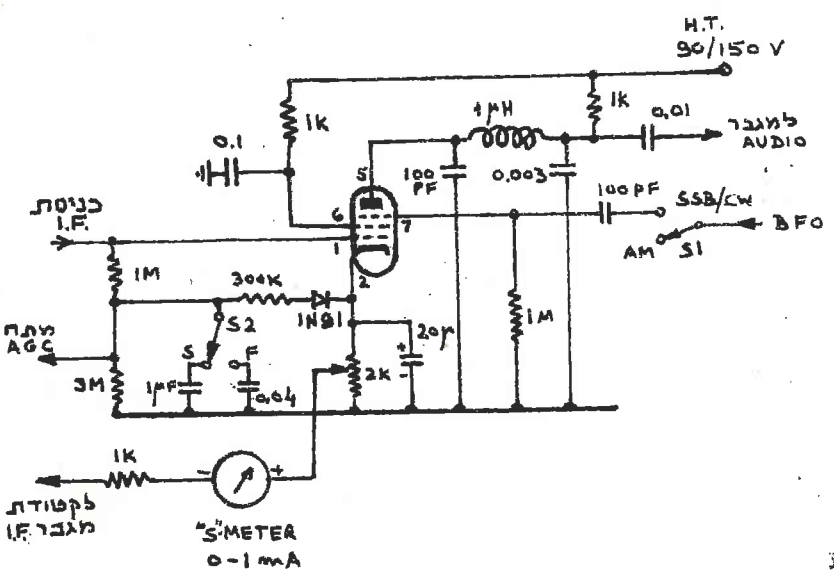

היתרון הגדול של המעגל הוא בזמן שאין צורך בגלאים נפרדים עבור אבנר הנופס רפצ"י כפל שנהוג ברוב המקלטים. נוסף על הגלוי שמש לנו המעגל לקבלת מתח רוטע"א (AGC) הן באות"ן והן בפצ"י רבא/מ. כאם לא די ביותרונות שתוארו לעיל, הרי אפשר גם לחבר אליה את מד-העצמה (S-METER) עם אפשרות נטות רגישות הקריאה, כפי שנואה מהסכמה. המעגל נשתמש בשפופרת 6AS6, אולם אפשרי גם להשתמש בשפופרות אחרות (תוצאת טובה הושגו גם עם השפופרת 6BA6). השפופרת פועלת כגלאי דלף-סריג (Grid leak). כעם שהמתג S1 נמצא במצב AM מתנתק מהמד-העצמה (B.F.O.). אותות תדירות הבינים בכניסה מיושעים במעגל סריג-קטורה ומוגברים במעגל האבנר.